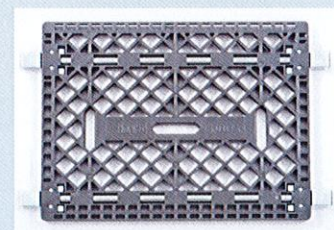

特寸
サイズも
OK!

定番

底板スチールカゴ車!

品番	外寸：開口(W)×奥行(D)×全高(H)mm	自重(kg)
RC-1C	800×600×1700	約41
RC-3C	850×650×1700	約43
RC-5C	1100×800×1700	約52
RC-7C	1100×1100×1700	約62

底板：スチール製 積載荷重：500kg

カラー：グリーンorアイボリー(注文時ご選択ください)

キャスター：4輪自在ゴム車(内2輪SP付)

※2輪自在ゴムSP付、2輪固定の場合は品番右「C」を「A」に変更の上ご注文ください

軽量

樹脂製 中間棚

重いスチール製と比べ軽いので脱着しやすい!

品番	適合本体(品番)
RS-1樹脂	RC-1C/RC-P-1C
RS-3樹脂	RC-3C/RC-P-3C
RS-5樹脂	RC-5C/RC-P-5C

積載荷重：100kg

便利

スチール製 中間棚

カゴ車1台に3枚まで装着できます

品番	適合本体(品番)
RS-1	RC-1C/RC-P-1C
RS-3	RC-3C/RC-P-3C
RS-5	RC-5C/RC-P-5C
RS-7	RC-7C

積載荷重：100kg カラー：グリーンorアイボリー(注文時ご選択ください)